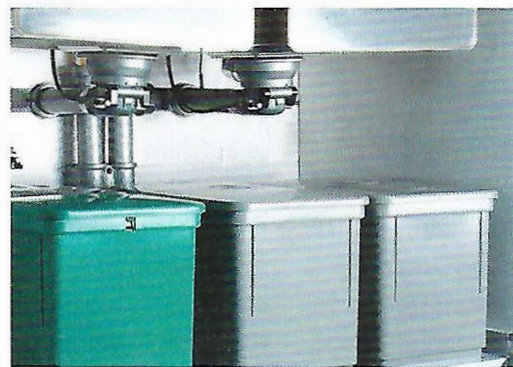

Demo per raccoglitori differenziata

Carta d'identità

PILETTA BASKET BASSA E SIFONE SPAZIO 2NT

■ FUNZIONE

Regalano maggior spazio al sottolavello

■ VANTAGGI

Il sottolavello diventa utilizzabile come "ripostiglio" per riporre detersivi e similari e per alloggiare i raccoglitori per la raccolta differenziata dei rifiuti