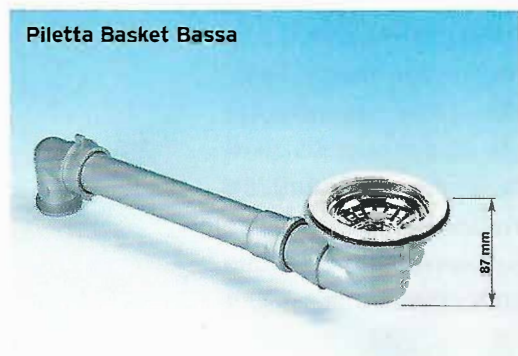

# Più spazio sotto il lavello

Basket Bassa, la piletta di Lira, dalla ridottissima altezza (solo 87 mm) regala maggior spazio al sottolavello, che diventa così utilizzabile come "ripostiglio" non solo per riporre in modo ordinato e funzionale detersivi e similari, ma anche per alloggiare i vari raccoglitori per la raccolta differenziata dei rifiuti, che non possono mancare nella cucina di donne sensibili al problema ambientale e che spesso diventano un problema non sapendo dove collocarli senza alterare esteticamente l'ambiente cucina.

Basket Bassa, per lavelli inox, sintetici e ceramica, ha un diametro di 90 mm per velocizzare il sistema di scarico ed eliminare la formazione di ingorghi, favorendo maggiore igienicità alle tubazioni ed è dotata di un tappogriglia capiente, asportabile e facilmente pulibile, che raccoglie i residui rimasti dopo il lavaggio delle stoviglie.

È disponibile nella versione con o senza troppo pieno. Basket Bassa è costruita in polipropilene e ha la griglia in acciaio inox, disponibile in numerose soluzioni cromatiche.