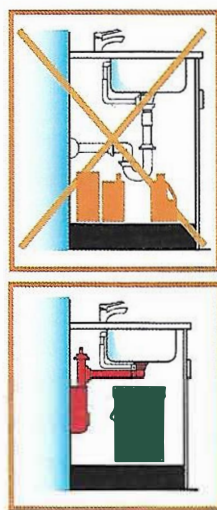

L'ABBINAMENTO CON IL SIFONE SPAZIO 2NT.

Per sfruttare al massimo lo spazio del sottolavello è consigliabile l'abbinamento con il sifone Spazio 2NT che, aderendo incredibilmente alla parete di fondo, recupera ulteriore spazio nel sottolavello. È disponibile nella versione per foro parete con diametro 40 mm oppure con adattatore per foro parete diametro 50 o 56 mm. Questo sifone è, inoltre, ispezionabile: presenta infatti un'apertura nella parte anteriore che consente, semplicemente svitando il tappo di chiusura, di rimuovere i residui accumulati nello scarico del sifone, causa principale di fastidiosi ingorghi. Spazio 2NT garantisce una sorprendente rapidità e facilità di montaggio: è infatti composto da pochi elementi, facilmente assemblabili fra di loro e i bracci del sifone possono avere una lunghezza e un orientamento differente a seconda delle necessità, adattandosi perfettamente ad ogni strut-

tura del sottolavello. I sifoni NT sono disponibili anche nella versione 1NT per lavelli a una vasca e nei colori bianco e grigio metallizzato. I prodotti Lira sono a norma UNI EN274. Il marchio Lira garantisce l'elevata qualità di un prodotto Made in Italy.